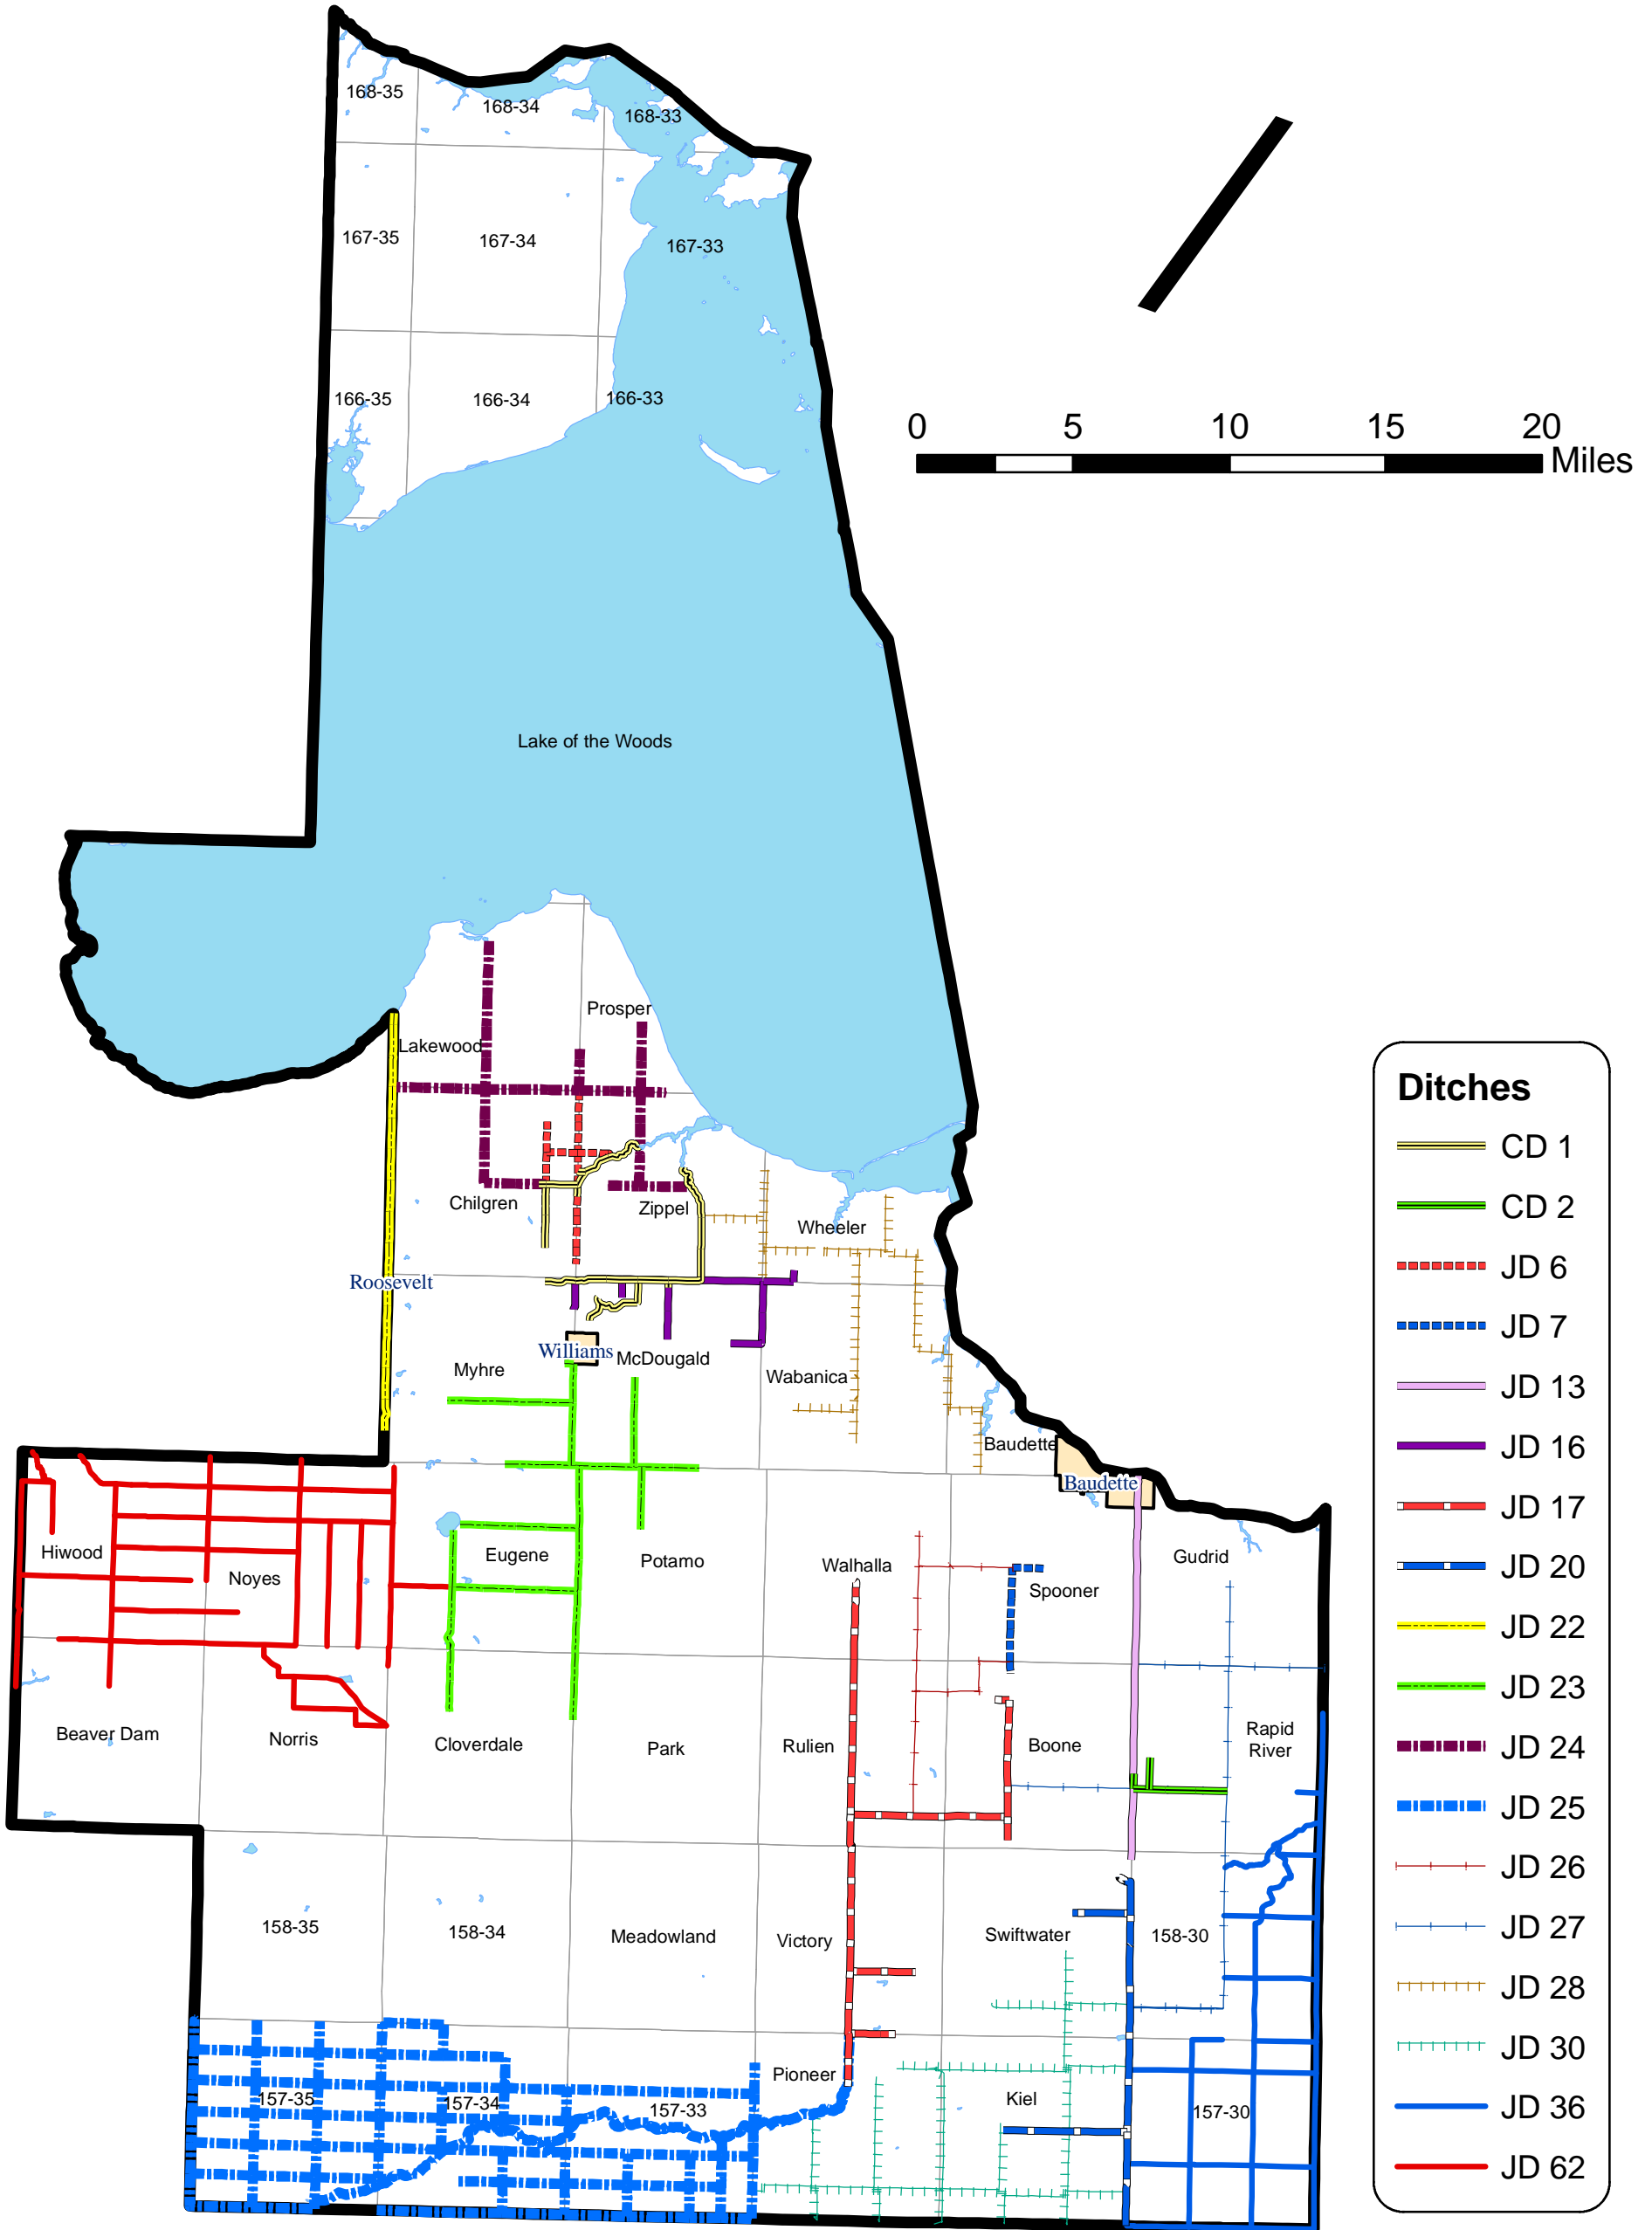

Lake of the Woods Ditch Systems

Ditches

- CD 1
- CD 2
- - - JD 6
- - - JD 7
- JD 13
- JD 16
- JD 17
- JD 20
- JD 22
- JD 23
- - - JD 24
- - - JD 25
- JD 26
- JD 27
- - - JD 28
- - - JD 30
- JD 36
- JD 62